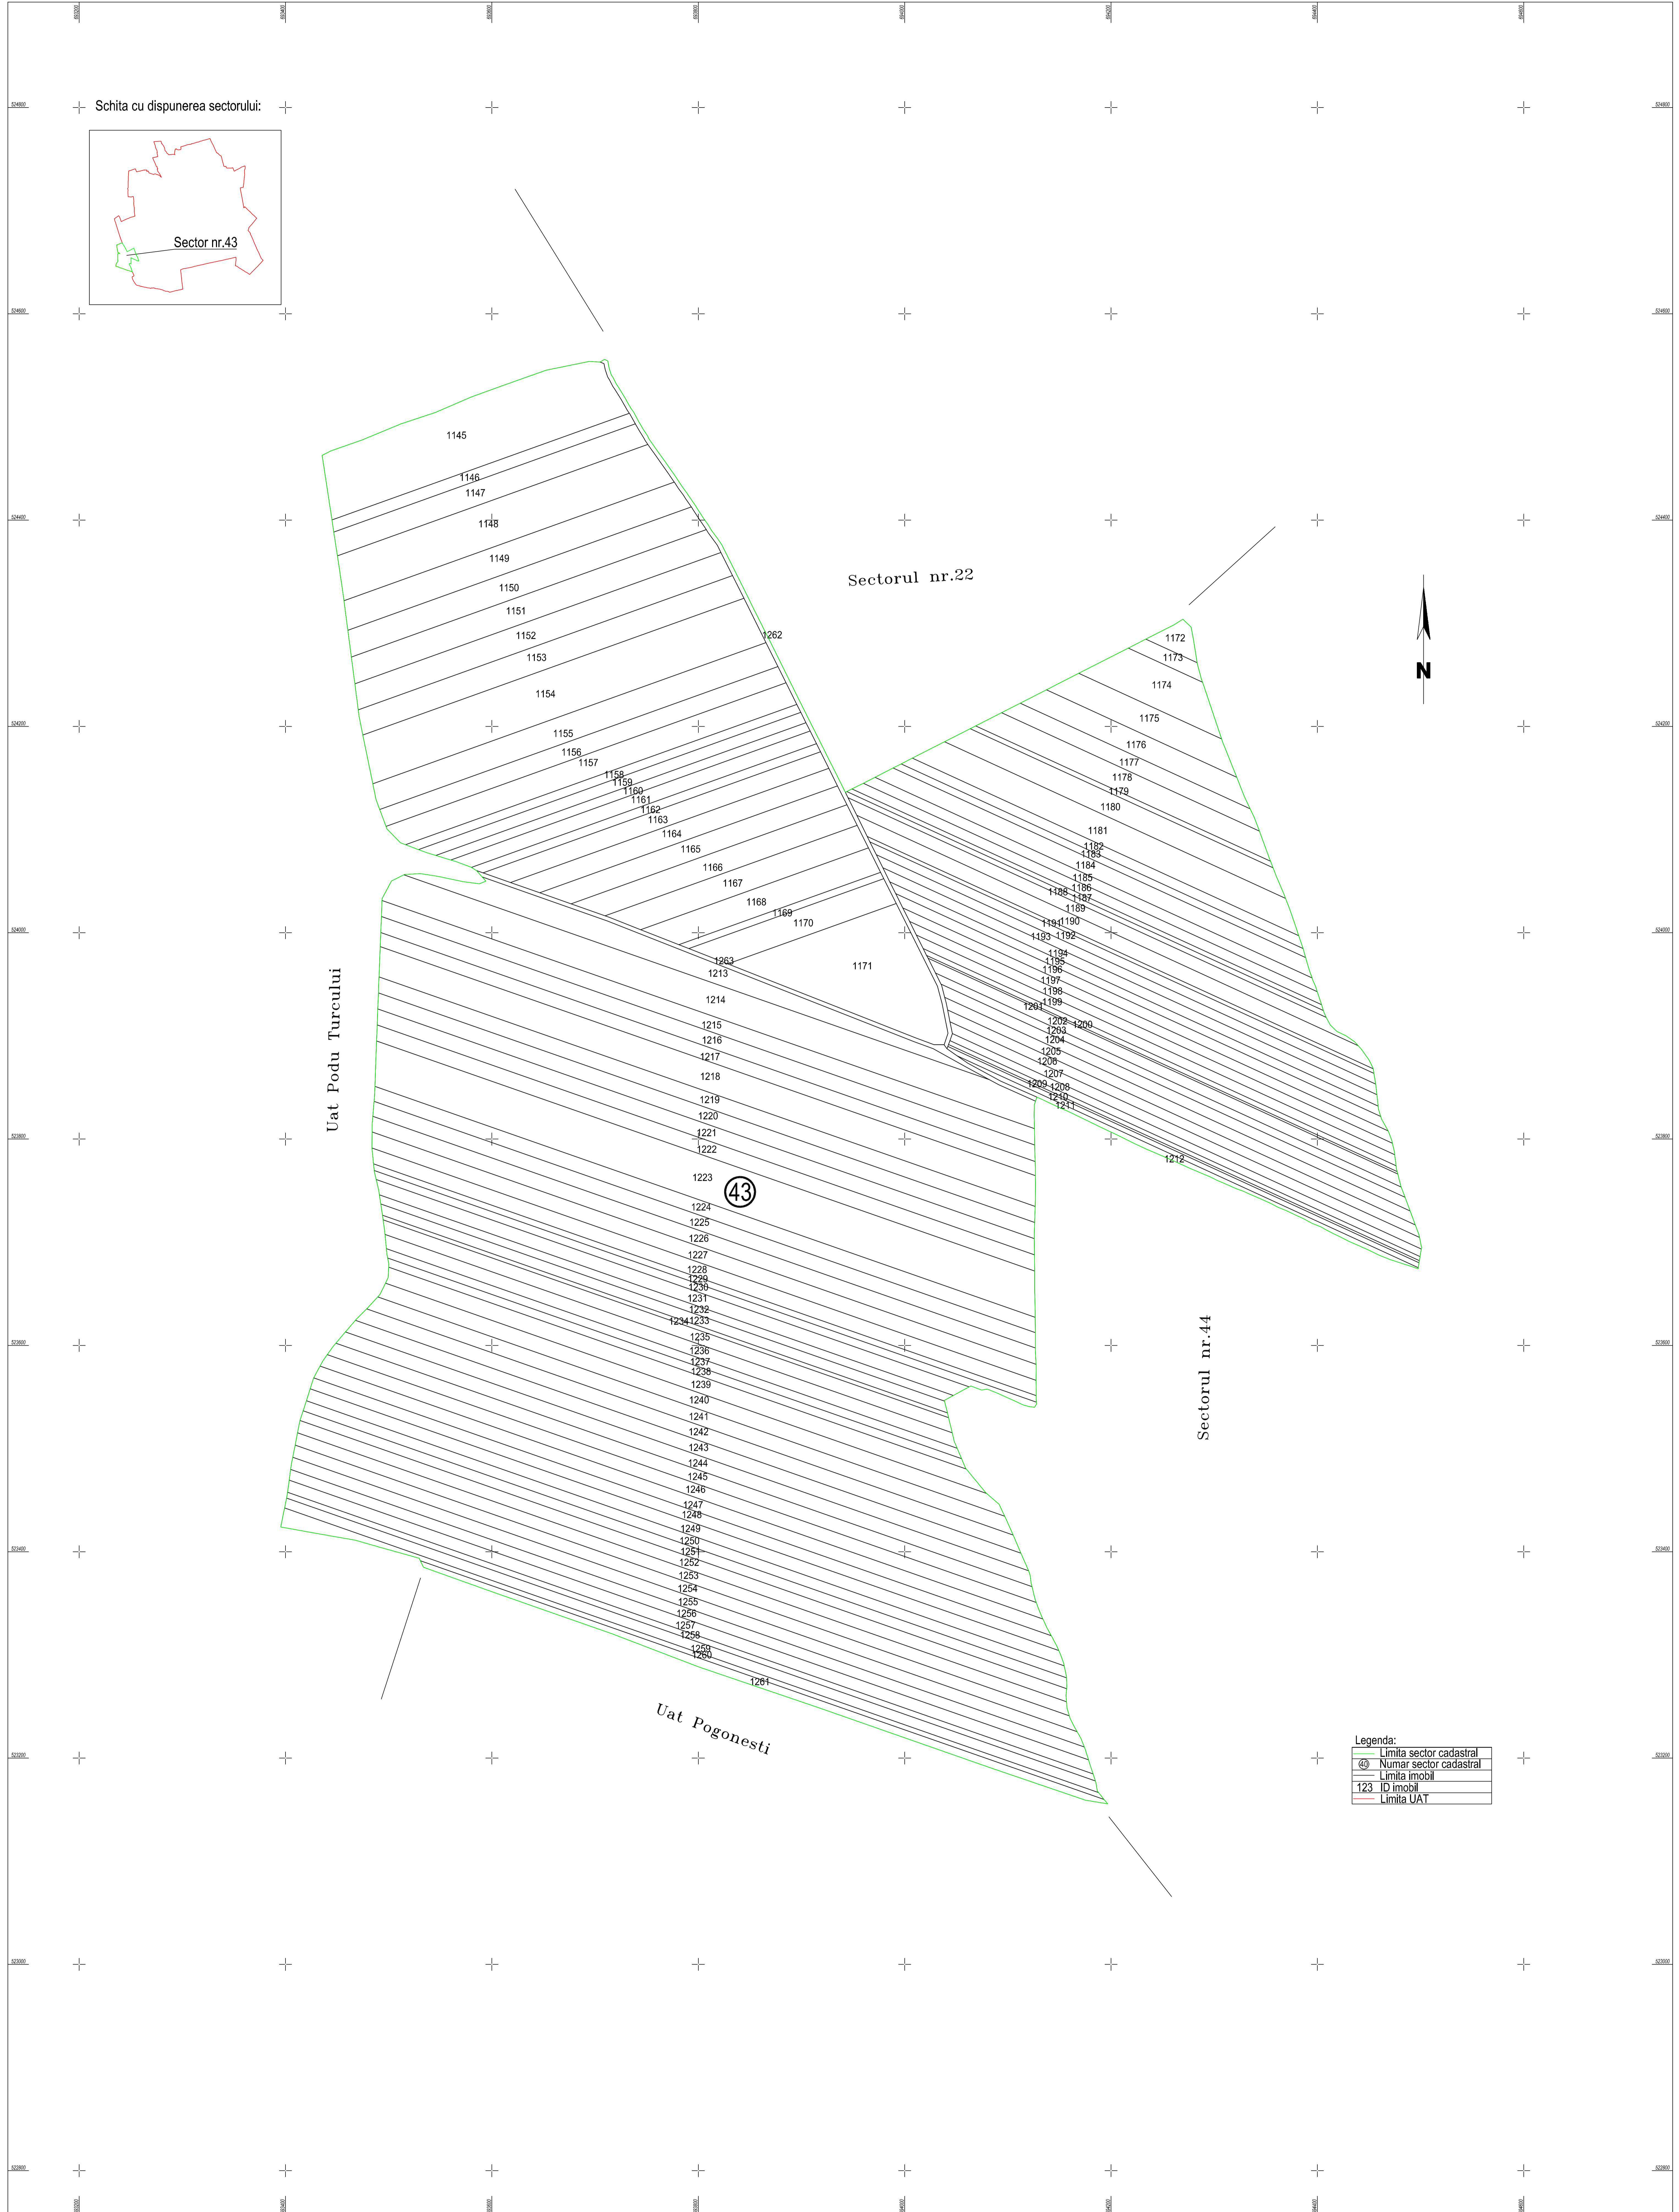

PLAN CADASTRAL  
 UAT Ivesti, judetul Vaslui, Sectorul cadastral nr. 43  
 Scara 1:2000  
 Sistem de proiectie STEREO 1970

Schita cu dispunerea sectorului:

Legenda:

—	Limita sector cadastral
④3	Numar sector cadastral
—	Limita imobil
123	ID imobil
—	Limita UAT