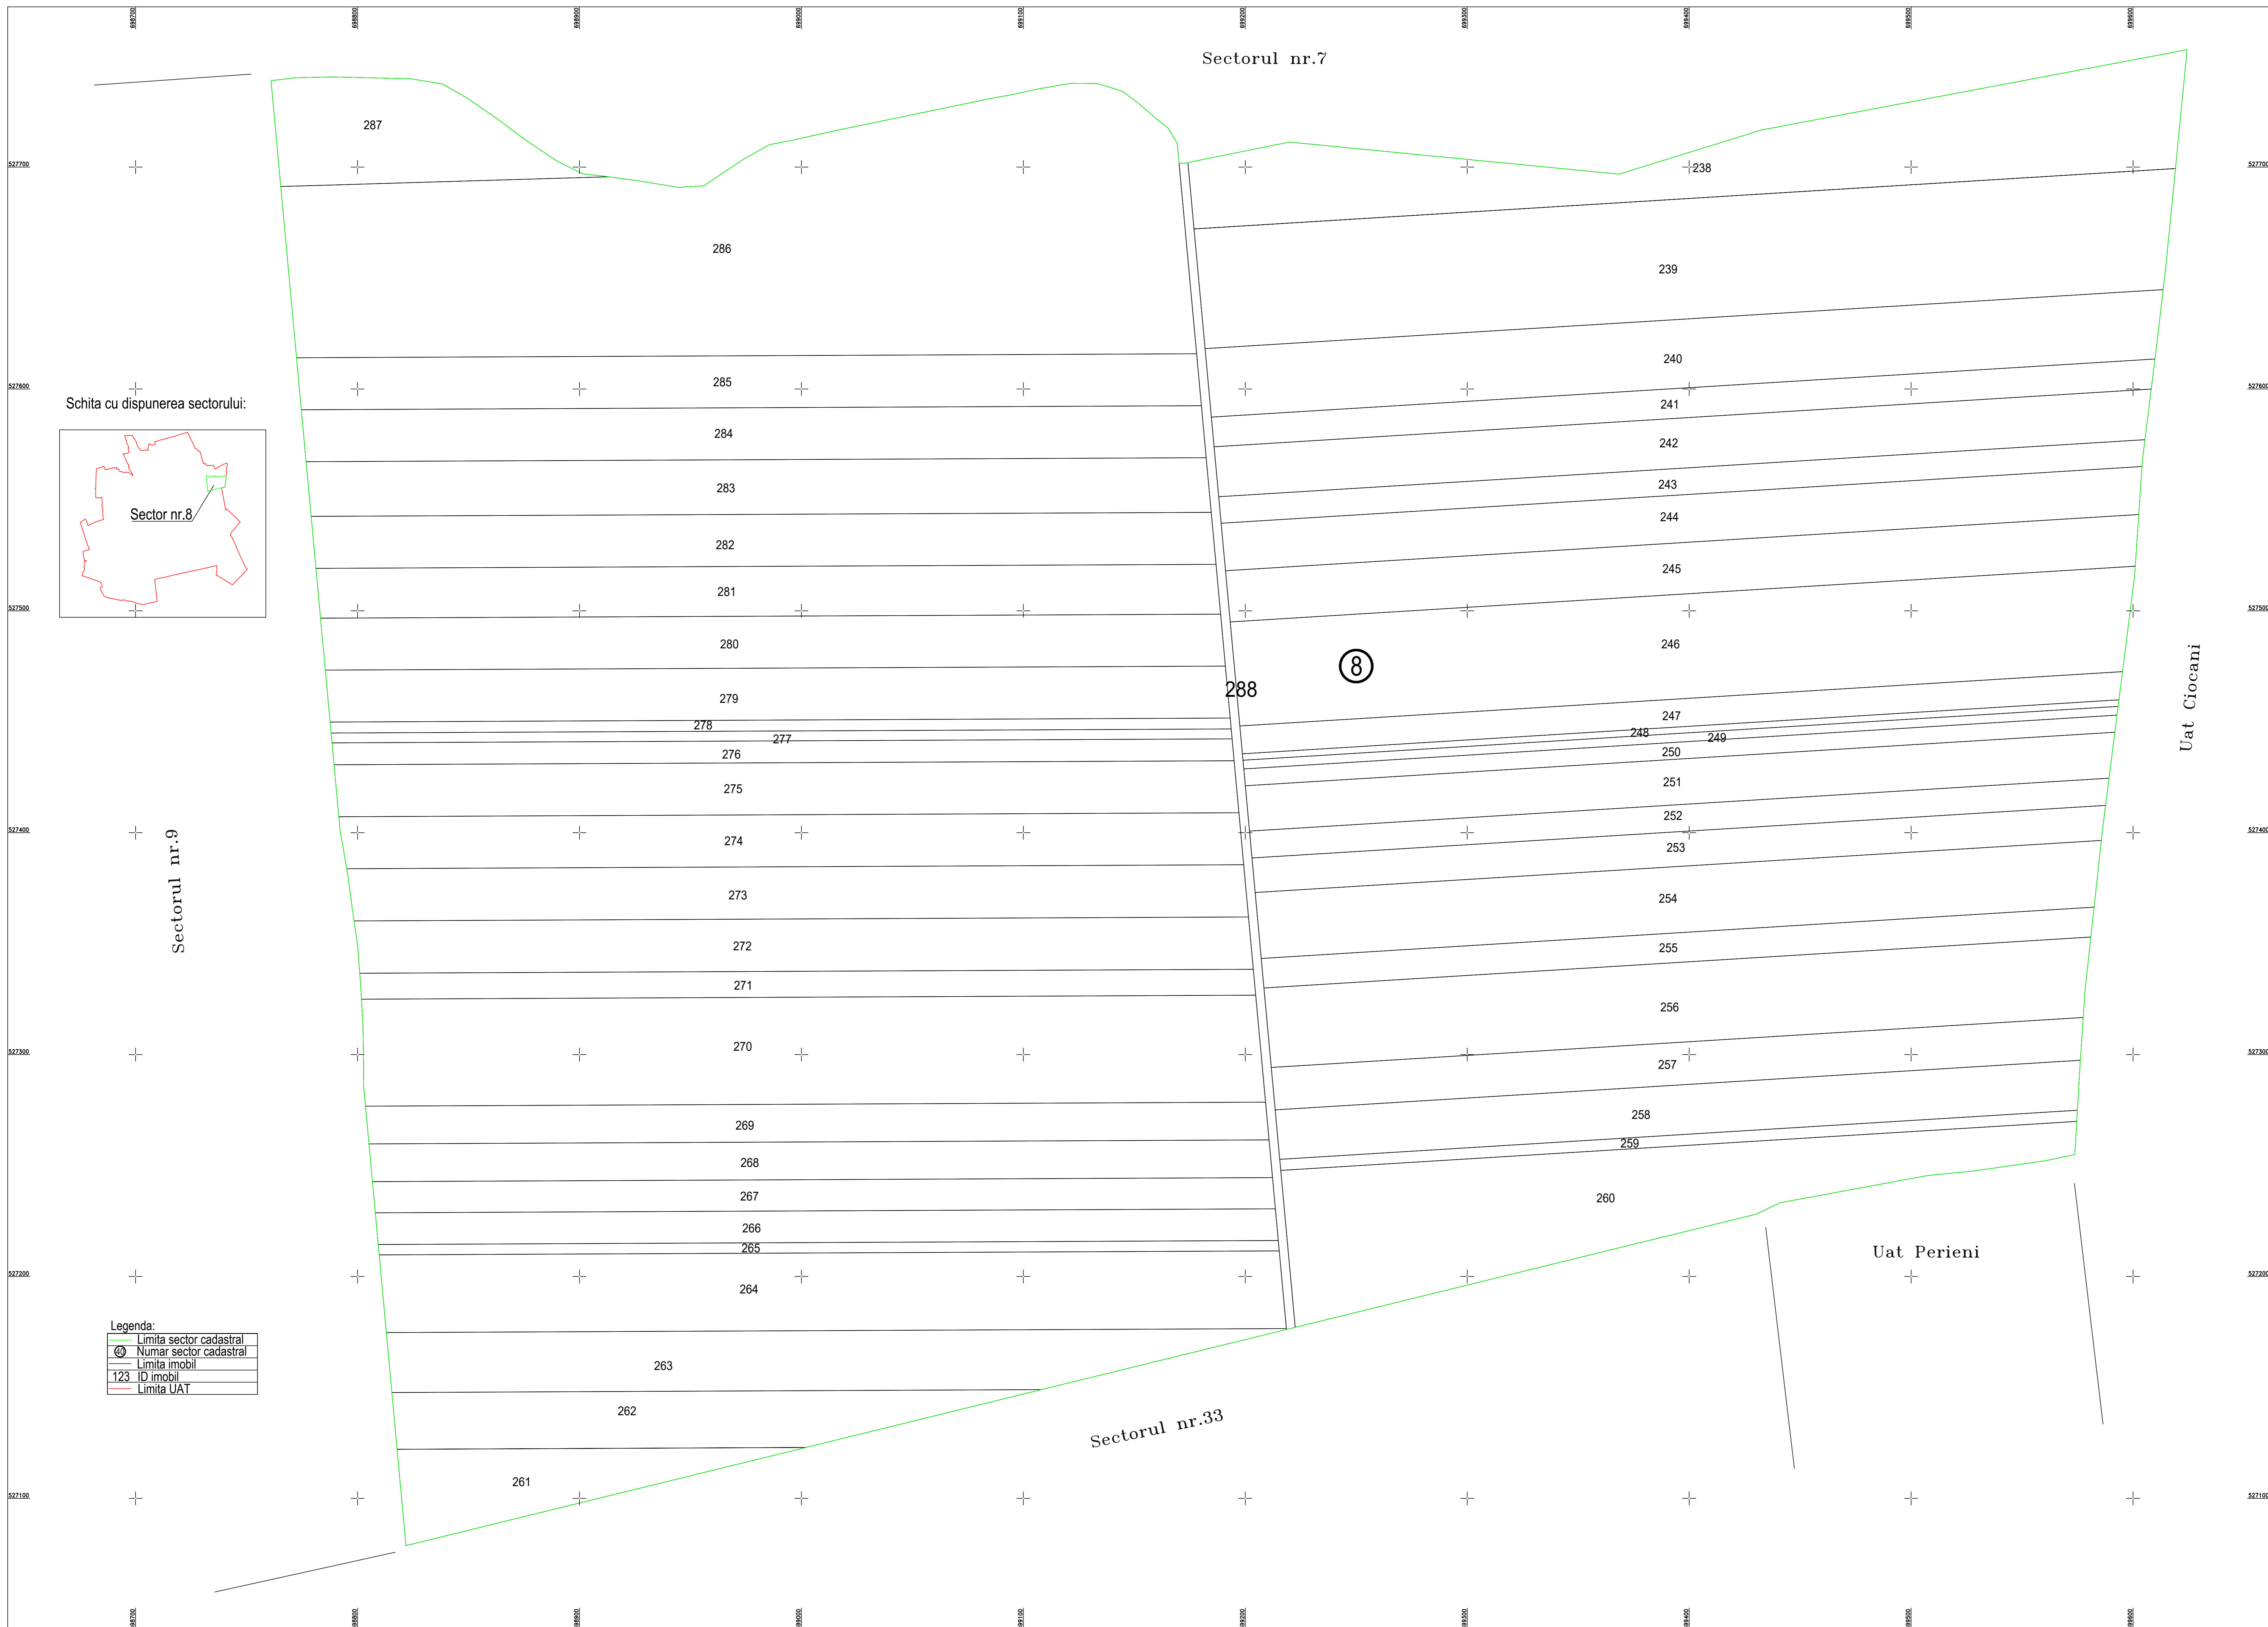

PLAN CADASTRAL
 UAT Ivesti, judetul Vaslui, Sectorul cadastral nr. 8
 Scara 1:1000
 Sistem de proiectie STEREO 1970

Schita cu dispunerea sectorului:

Legenda:

	Limita sector cadastral
	Numar sector cadastral
	Limita imobil
	123 ID imobil
	Limita UAT