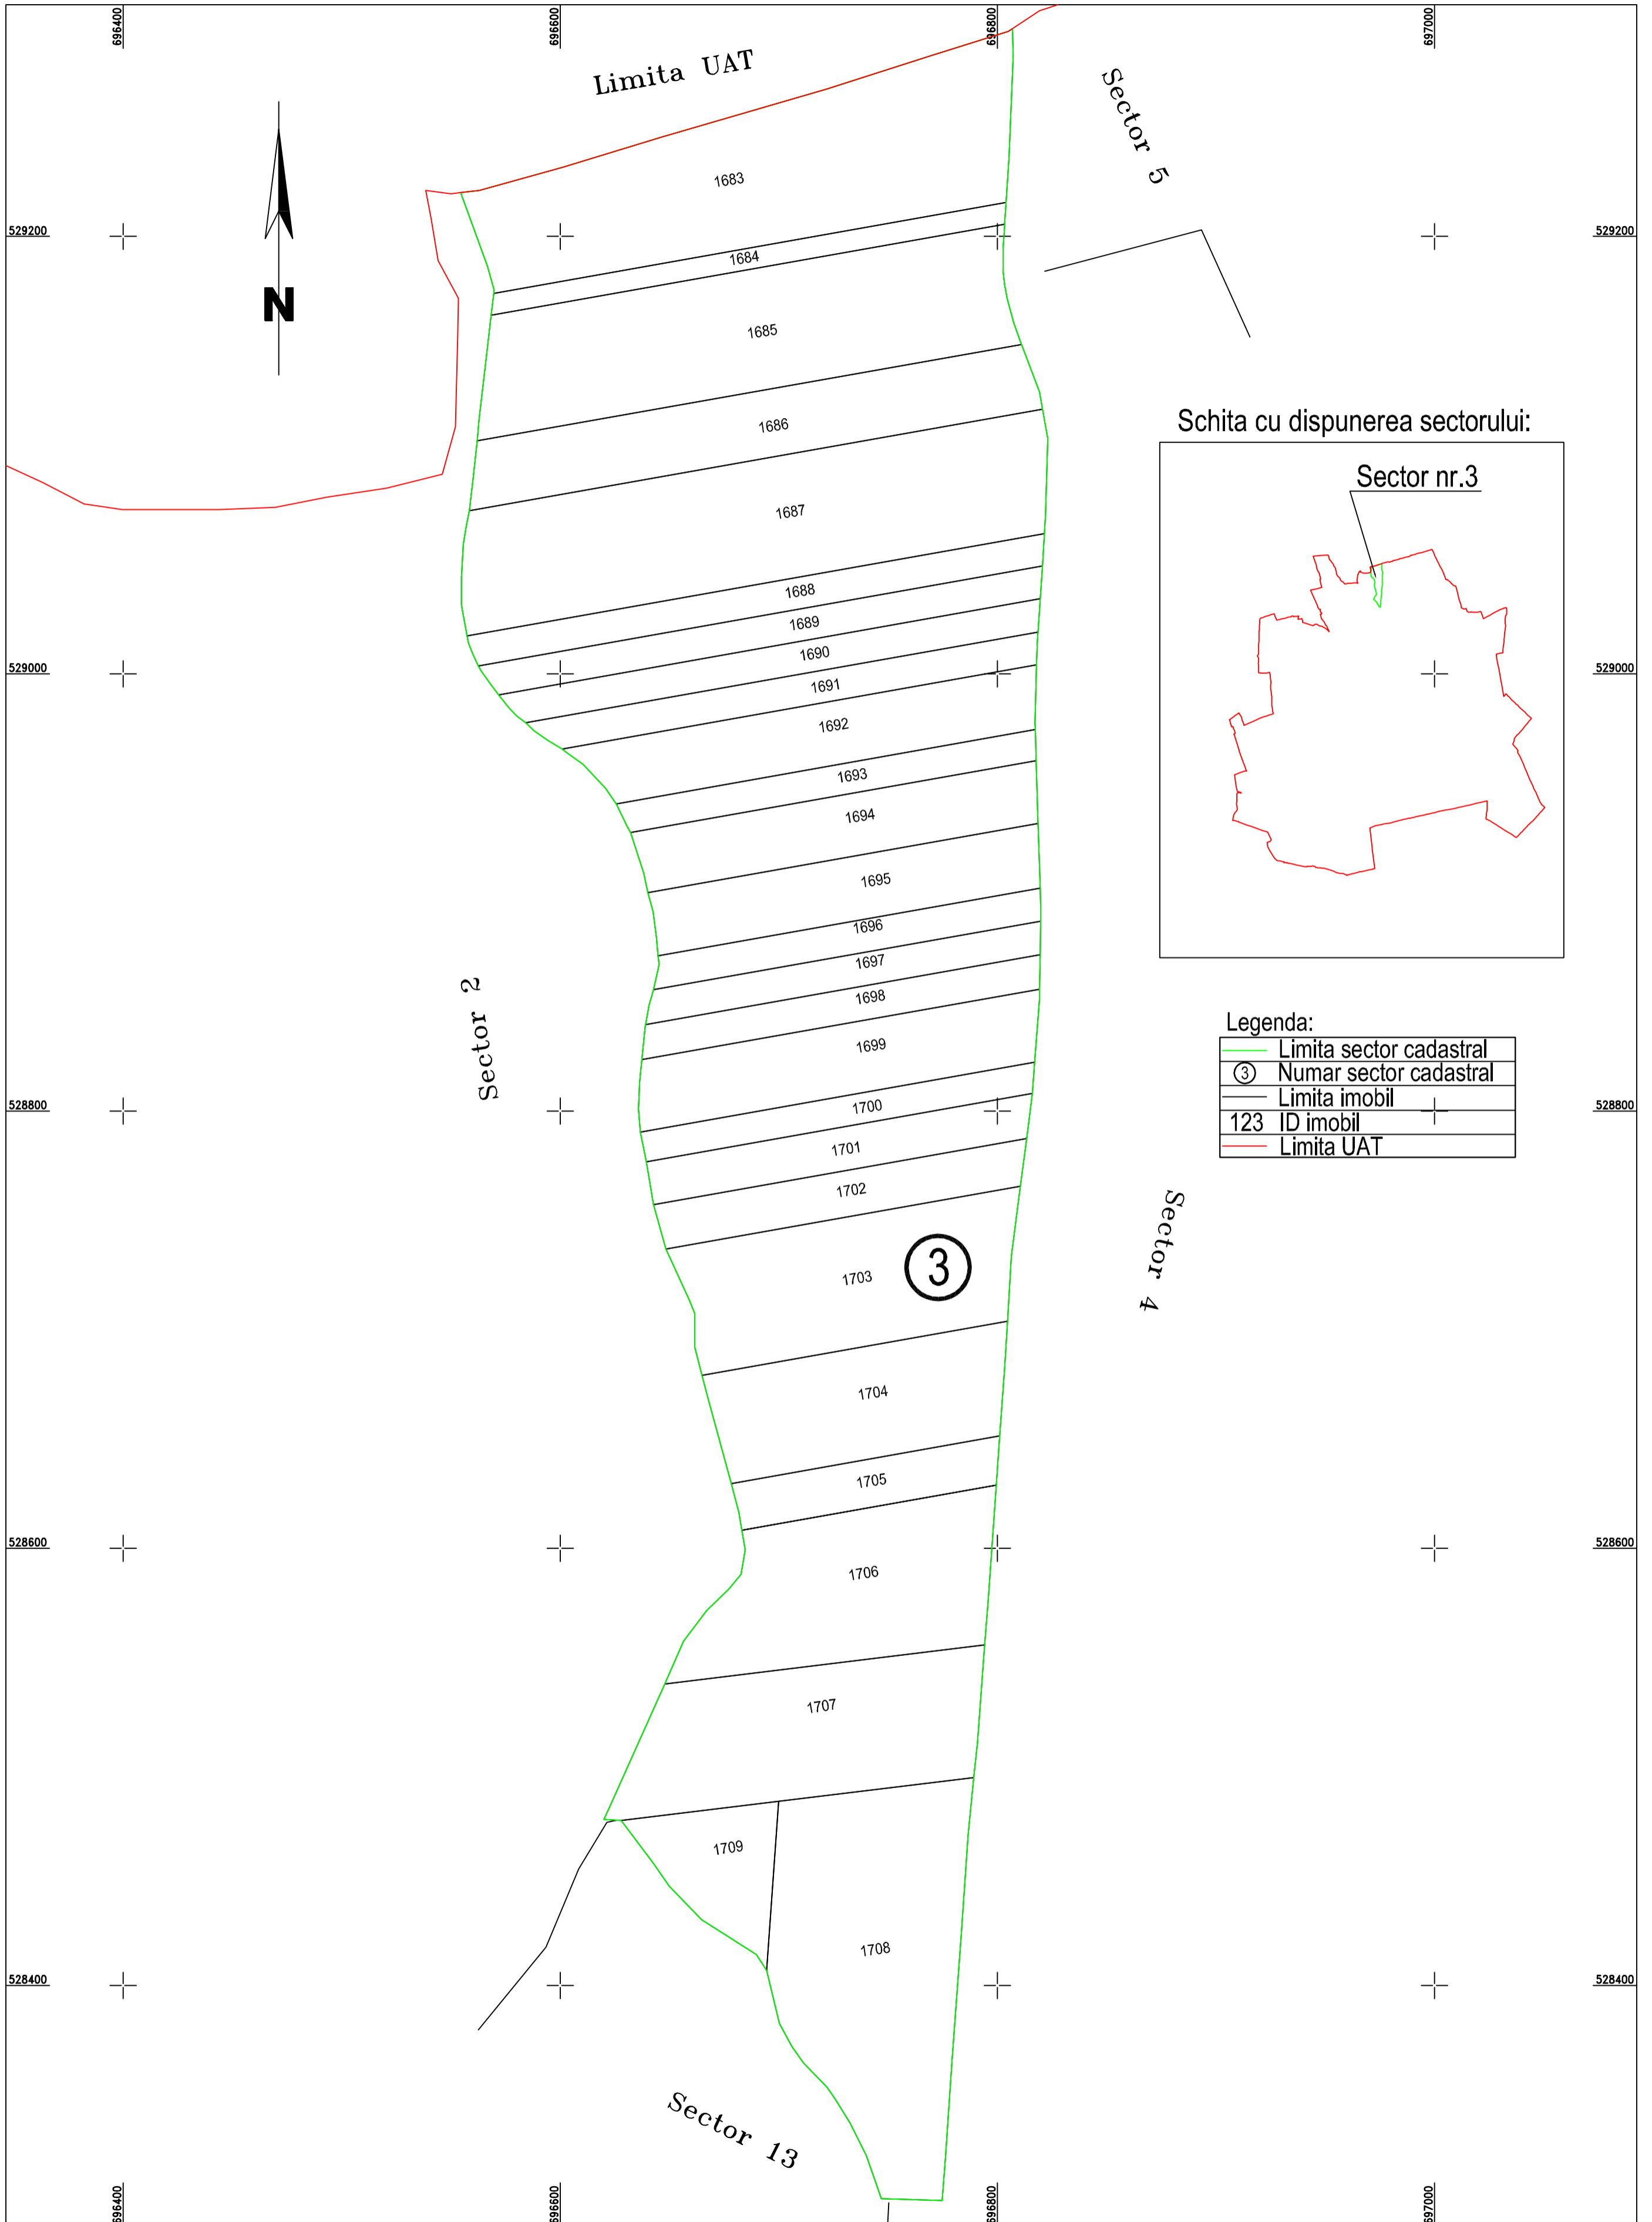

**PLAN CADASTRAL**  
 UAT Ivesti, judetul Vaslui, Sectorul cadastral nr.3  
 Scara 1:2000  
 Sistem de proiectie STEREO 1970  
 Copie spre publicare

Legenda:

	Limita sector cadastral
	Numar sector cadastral
	Limita imobil
	ID imobil
	Limita UAT