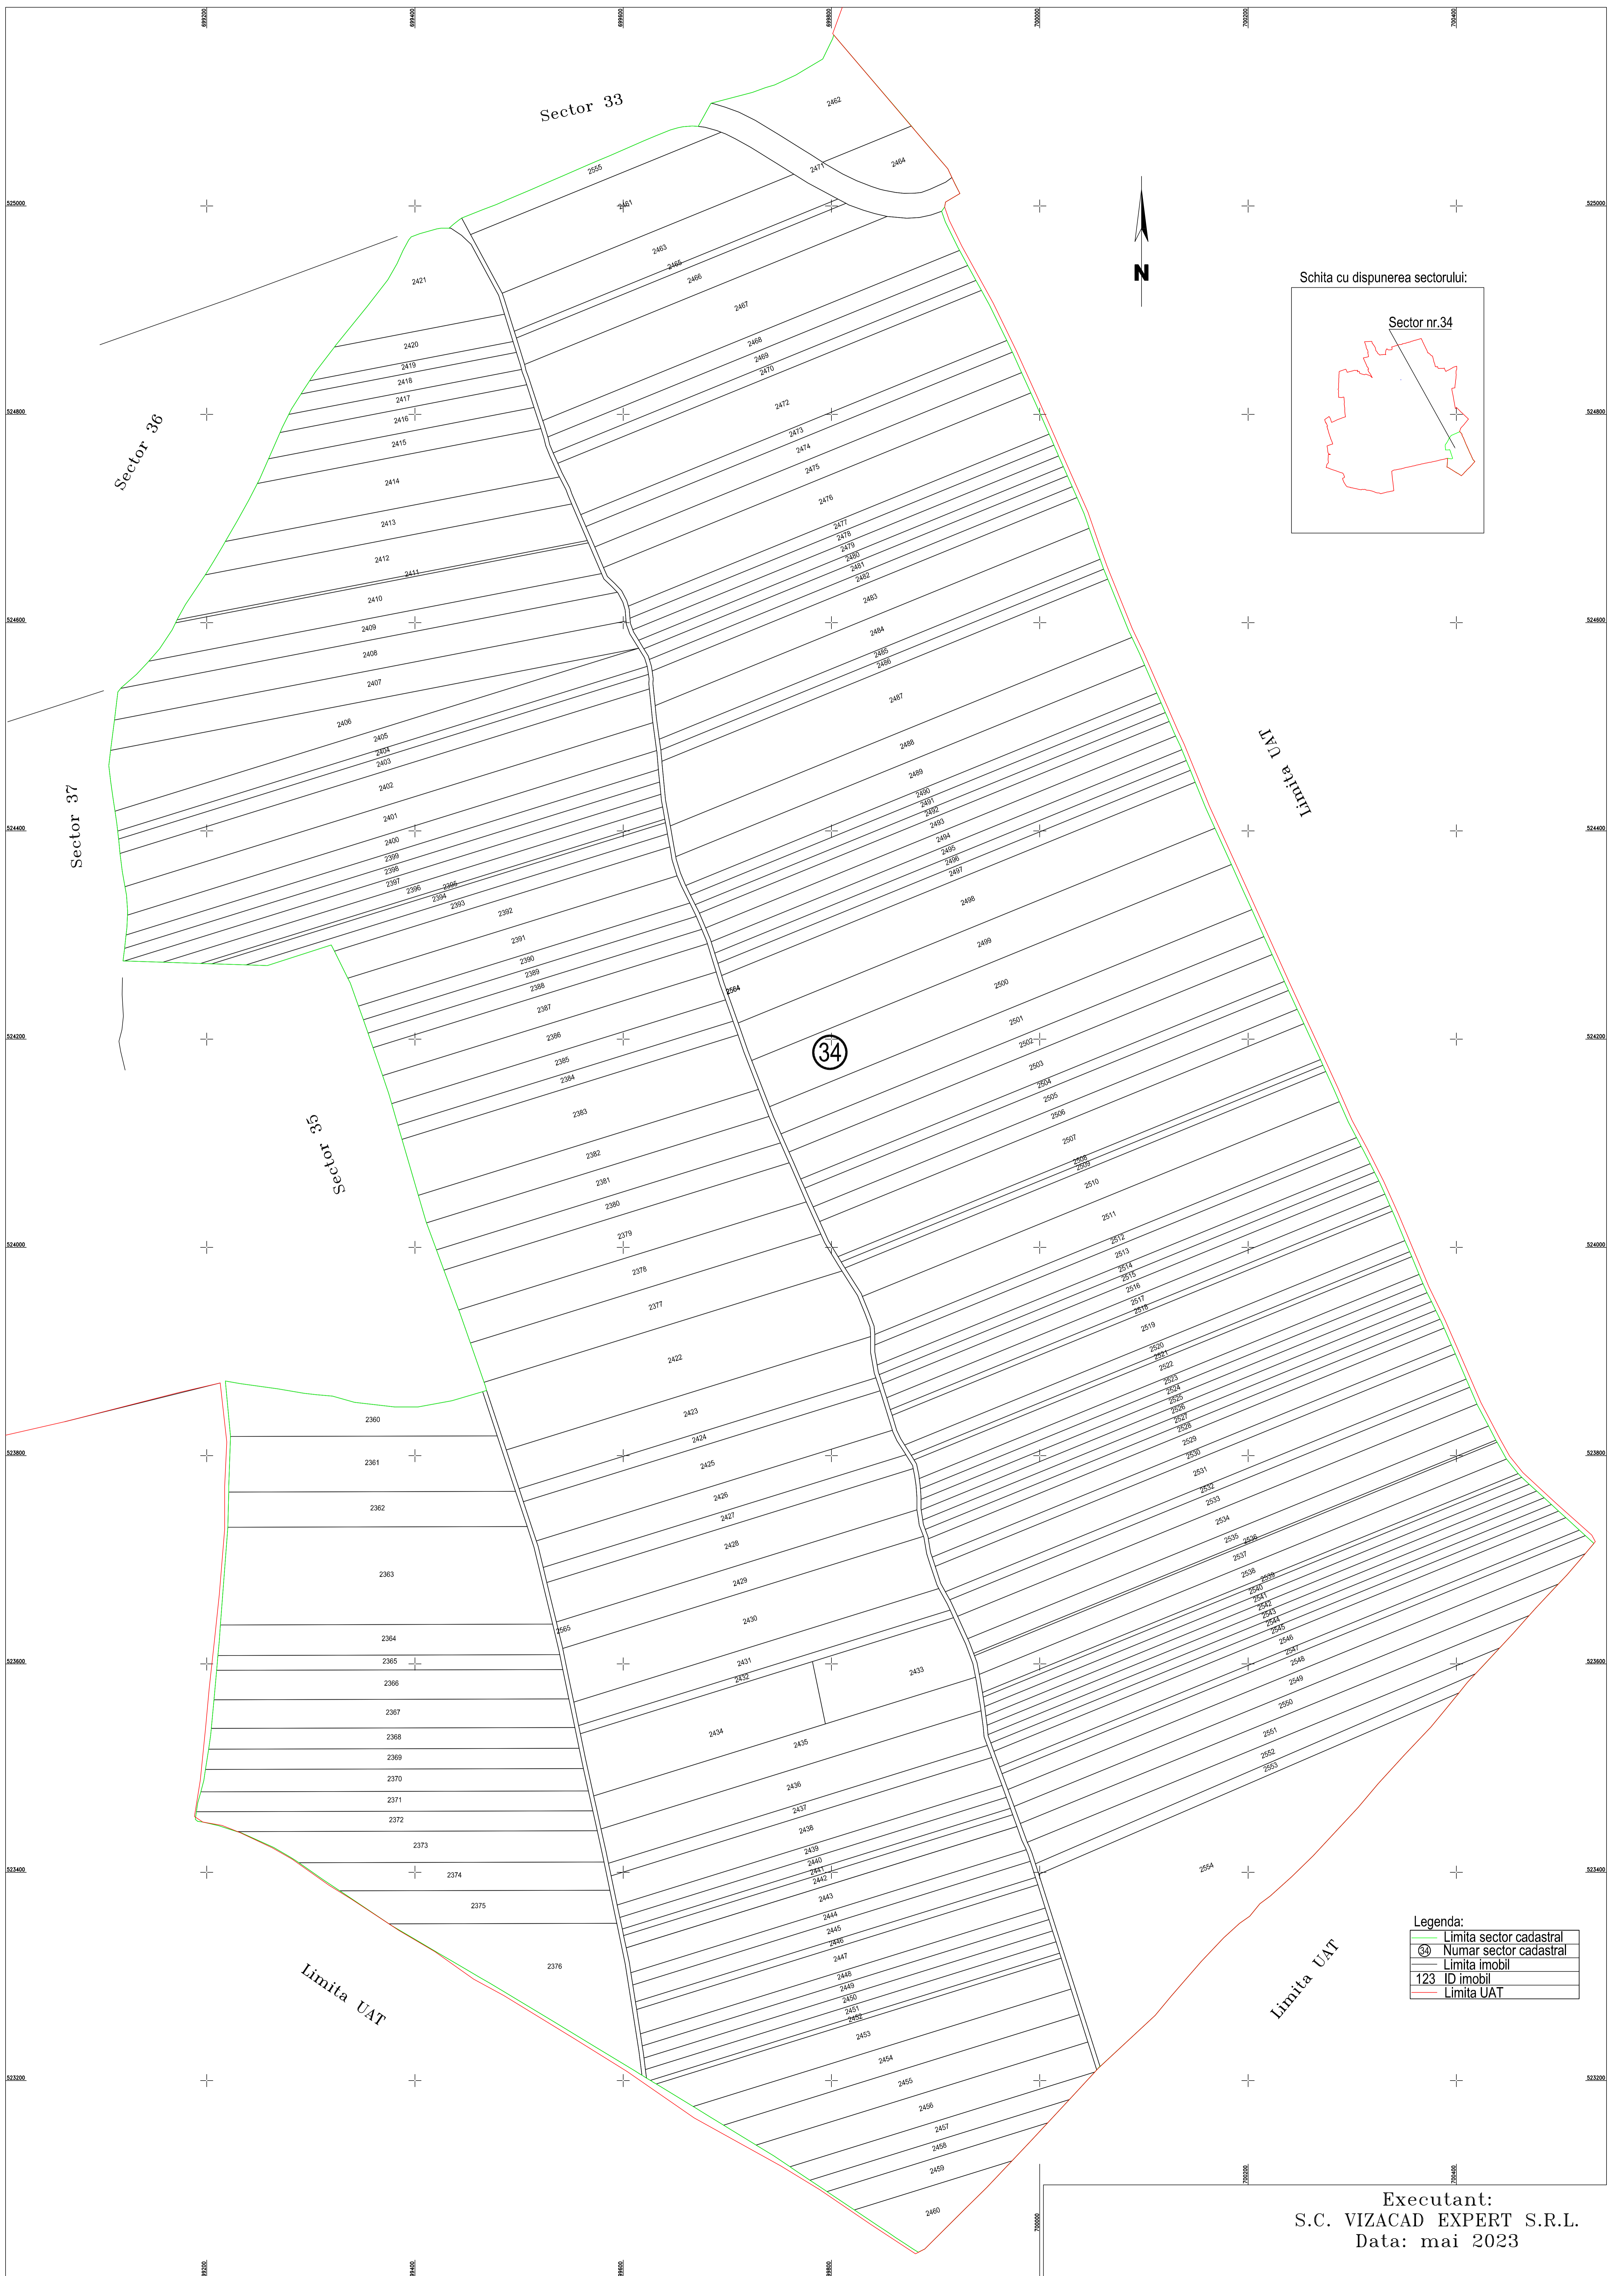

PLAN CADASTRAL  
 UAT Ivesti, judetul Vaslui, Sectorul cadastral nr.34  
 Scara 1:2000  
 Sistem de proiectie STEREO 1970  
 Copie spre publicare

Legenda:

	Limita sector cadastral
	Numar sector cadastral
	Limita imobil
	ID imobil
	Limita UAT

Executant:  
 S.C. VIZACAD EXPERT S.R.L.  
 Data: mai 2023