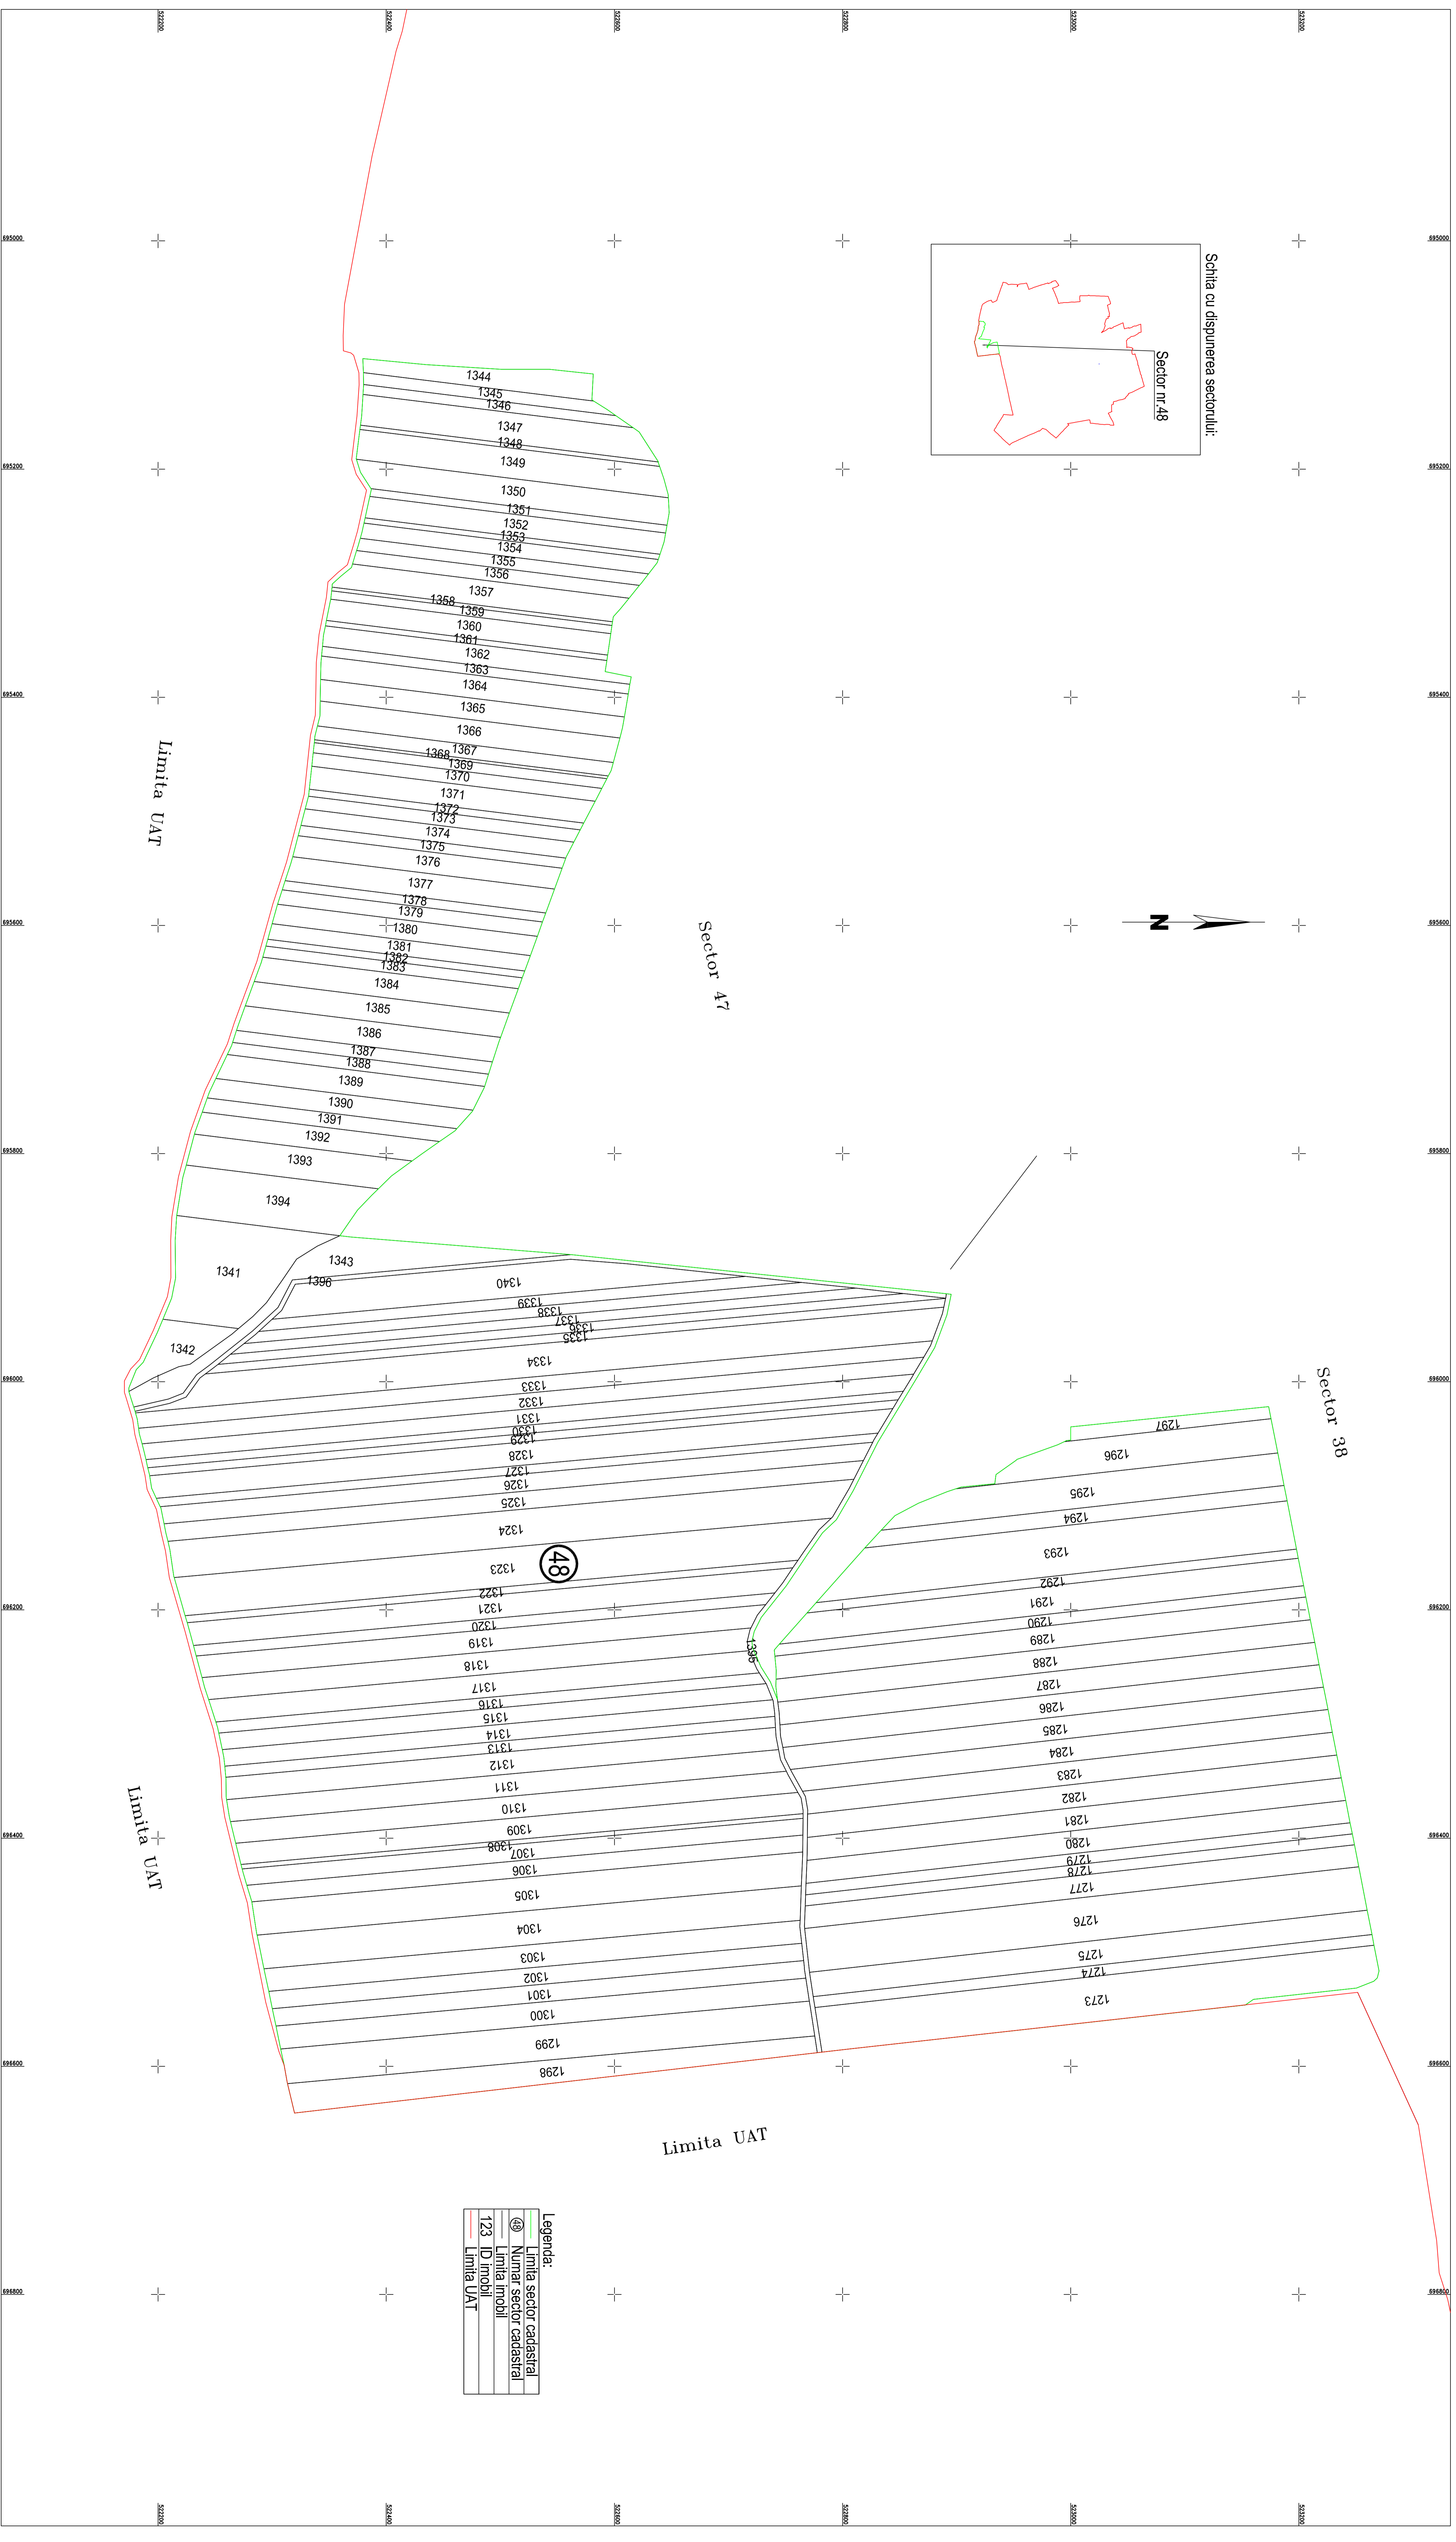

PLAN CADASTRAL
 UAT Ivesti, judetul Vaslui, Sectorul cadastral nr.48
 Scara 1:2000
 Sistem de proiectie STEREO 1970
 Copie spre publicare

Legenda:

	Limita sector cadastral
	Limita sector cadastral
	Limita UAT
	ID mobil

Executant:
 S.C. VIZACAD EXPERT S.R.L.
 Data: mai 2023